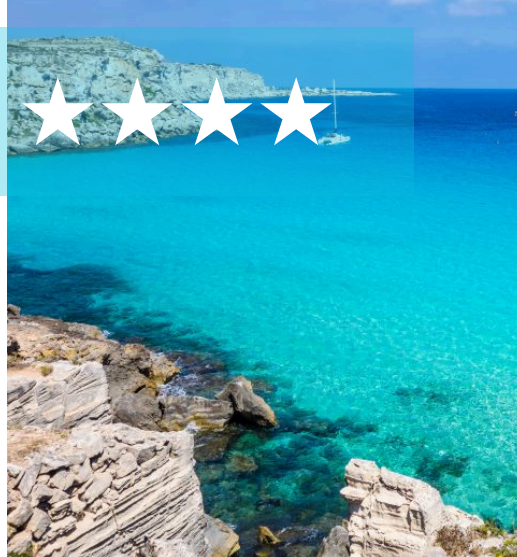

Mangia's Favignana Resort

Tempo di Mare 2025

PROMOZIONI

Prenota Prima : 25% sconto per prenotazioni entro il 31.01
(Pagamento anticipato dell'intero soggiorno)

15% sconto per prenotazioni entro il 31.03

RIDUZIONI

- Infant 0/3 anni n. c. GRATIS nel letto con i genitori _ Culla: gratuita su richiesta al momento della prenotazione
- 3° letto 3/13 anni nc 50%
- 3°/4° letto adulti - 25%

SUPPLEMENTI

- Tessera club INCLUSA
- **MEZZA PENSIONE** acqua microfiltrata inclusa ai pasti: € 32,00 per persona a notte (cena à la carte)
- SUPPLEMENTO SINGOLA 35%
- ANIMALI DI PICCOLA TAGLIA € 30,00 per notte

Il Supplemento Mezza Pensione comprende: Colazione al ristorante a buffet A discrezione dell'hotel, cena (cena à la carte) acqua microfiltrata inclusa

Offerta non retroattiva - Tassa di soggiorno da pag in loco - Assicurazione annullamento (facoltativa): 5% sul totale pratica

Info e prenotazioni presso la tua agenzia di viaggio