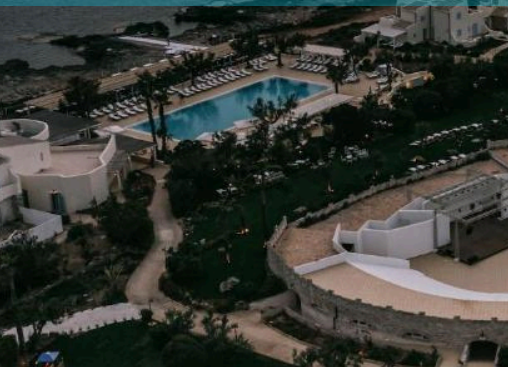

Mangia's Favignana Resort

Tempo di Mare 2025

PROMOZIONI

Prenota Prima : 25% sconto per prenotazioni entro il 31.01
(Pagamento anticipato dell'intero soggiorno)

15% sconto per prenotazioni entro il 31.03

RIDUZIONI

- Infant 0/3 anni n. c. GRATIS nel letto con i genitori _ Culla: gratuita su richiesta al momento della prenotazione
- 3° letto 3/13 anni nc 50%
- 3°/4° letto adulti - 25%

SUPPLEMENTI

- Tessera club INCLUSA
- **MEZZA PENSIONE** acqua microfiltrata inclusa ai pasti: € 32,00 per persona a notte (cena à la carte)
- SUPPLEMENTO SINGOLA 35%
- ANIMALI DI PICCOLA TAGLIA € 30,00 per notte

Il Supplemento Mezza Pensione comprende: Colazione al ristorante a buffet A discrezione dell'hotel, cena (cena à la carte) acqua microfiltrata inclusa

Offerta non retroattiva - Tassa di soggiorno da pag in loco - Assicurazione annullamento (facoltativa): 5% sul totale pratica

Info e prenotazioni presso la tua agenzia di viaggio