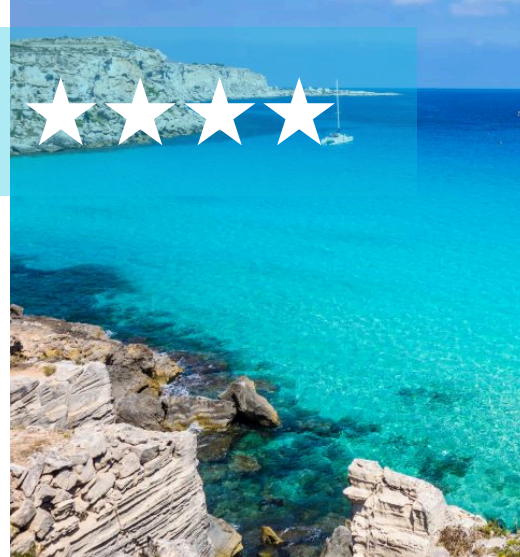

Mangia's Favignana Resort

Tempo di Mare 2025

Capacità massima camere

Tipologia camera	Capienza Massima Totale	Capienza Massima Adulti	Capienza Massima Bambini
Standard	3	3	2
Superior	3	3	2
Superior Sea View	2	2	1
Deluxe	3	3	2
Deluxe Sea View	3	3	2
Junior Suite	4	4	3
Suite	4	4	3

Offerta non retroattiva - Tassa di soggiorno da pag in loco - Assicurazione annullamento (facoltativa): 5% sul totale pratica

Info e prenotazioni presso la tua agenzia di viaggio