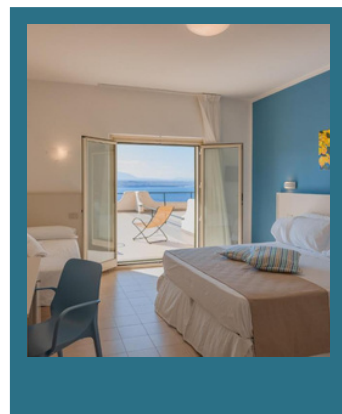

LA QUOTA COMPRENDE

- Sistemazione in Camera Comfort Matrimoniale
- Trattamento All Inclusive
- Tessera Club Inclusa
- Animazione diurna e serale
- Parcheggio interno non custodito
- Navetta per la spiaggia
- Servizio spiaggia (1 Ombrellone e 2 lettini a camera)

RIDUZIONI 3°/4° LETTO
N.D.

SUPPLEMENTI

- SPA: € 30,00 a persona. il percorso benessere comprende (60 min. prenotazione in loco previa disponibilità) jacuzzi, sauna, bagno turco, docce emozionali
- Animali: € 10,00 al giorno. Sono ammessi cani di piccola taglia (massimo 10 kg) a disponibilità limitata su richiesta in alcune camere Comfort Vista Parco. Non sono ammessi altri animali.