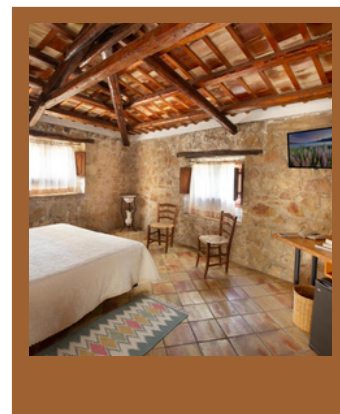

LA QUOTA COMPRENDE

- Sistemazione in camera standard (su BASE DOPPIA).
- Trattamento Camera e Colazione
- Utilizzo della piscina e del solarium

RIDUZIONI E SUPPLEMENTI

- Infant 0/3 anni n.c.: **Gratis**, pasti al consumo
- Suppl. 3° letto: € 52,00 a notte
- Suppl. 4° letto: € 39,00 a notte
- Supplemento Mezza Pensione bevande escluse € 30,00 per persona (non commissionabili)
- Quota Camera DUS: € 85,00 a notte
- Camera vista mare: € 20,00 per camera a notte (solo matrimoniale)
- Animali di piccola taglia: € 10,00 a notte

Offerta non retroattiva - Tassa di soggiorno da pag. in loco- Assicurazione annullamento (facoltativa): 5% sul totale pratica

INFO E PRENOTAZIONI PRESSO LA TUA AGENZIA DI FIDUCIA