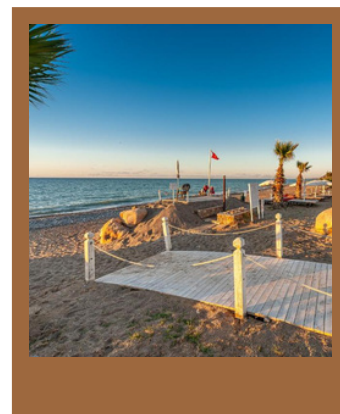

ACACIA RESORT

CAMPOFELICE DI ROCCELLA (PA)

SOGGIORNI BREVI

Agarli Viaggi

DAL 01/07 AL 30/08
(PONTI E FESTIVITÀ SU RICHIESTA)

**CAMERA
SUPERIOR**

A PARTIRE DA
€ 175,00

**CAMERA
DELUXE/
GARDEN**

A PARTIRE DA
€ 182,50

**CAMERA
SUPERIOR
VISTA MARE**

A PARTIRE DA
€ 212,50

TARIFE DINAMICHE PER PERSONA A NOTTE.
MIN 2 NOTTI

LA QUOTA COMPRENDE

- Sistemazione in camera Prescelta
- Trattamento Mezza Pensione bevande escluse
- Animazione diurna e serale
- Miniclub

RIDUZIONI

- 3° letto bambini 0/12 anni n.c.: **Gratis** (eventuale contributo pasti)
- 4° letto bambini 0/12 anni n.c.: -50%
- 3° letto adulti: -25%
- Rid. B&B: su richiesta

SUPPLEMENTI

- **Tessera Club (obbligatoria da pagare in loco): € 5,00 per persona al giorno**
- Supplemento FB (bevande escluse): € 30,00 a notte per gli adulti, € 20,00 per i bambini 3/12 anni n.c.
- Culla: € 15,00 a notte
- DUS: su richiesta
- Notti supplementari su richiesta

Offerta non retroattiva - Tassa di soggiorno da pag. in loco- Assicurazione annullamento (opzionale): 5% sul totale pratica

INFO E PRENOTAZIONI PRESSO LA TUA AGENZIA DI FIDUCIA