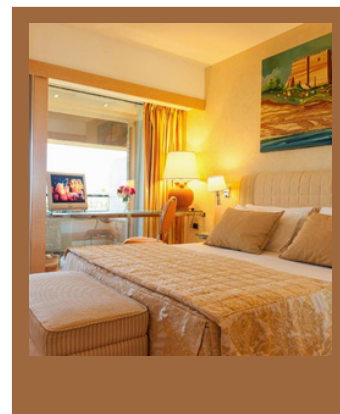

A PARTIRE DA  
**€ 212,50**

**TARIFE DINAMICHE PER PERSONA A NOTTE.**  
**MIN 2 NOTTI**