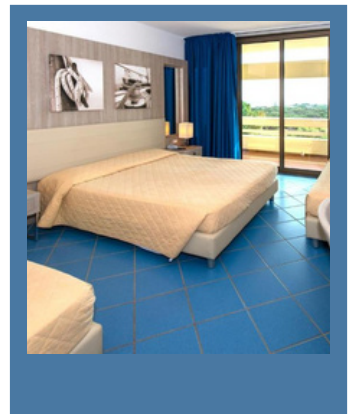

TARIFE DINAMICHE SOGGETTE A RICONFERMA

LA QUOTA COMPRENDE

Sistemazione in camera Standard
Trattamento All Inclusive
Animazione diurna e serale
Utilizzo dei campi sportivi
Mini Club e Junior Club
Tessera Club Inclusa