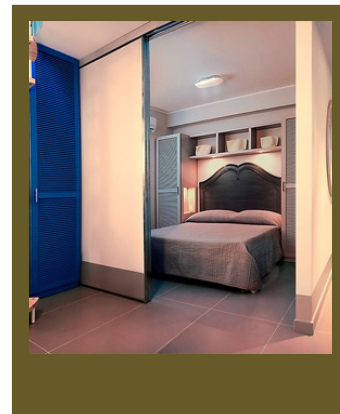

RESIDENCE CALA DEL PORTO

MARETTIMO (TP)

SOGGIORNI BREVI

**Agarli
Viaggi**

DAL 24/08 AL 30/09

A PARTIRE DA
€ 140,00
PER APPARTAMENTO
A NOTTE

TARIFFA DINAMICA SOGGETTA A RICONFERMA LA QUOTA COMPRENDE

- Sistemazione in Appartamento Secondo disponibilità (su base doppia)
- Trattamento sola locazione
- Consumi energetici e biancheria iniziale