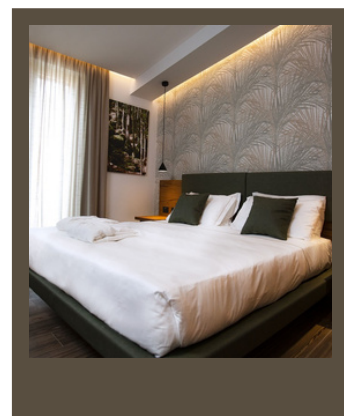

DONNA VI HOTEL

GERACI SICULO (PA)

SOGGIORNI BENESSERE

**Agarli
Viaggi**

**DAL 22/07 AL 13/08
ESCLUSI PONTI E FESTIVITÀ**

INFRASETTIMANALE

(DOM - VEN)

€ 60,00

**PER PERSONA
A NOTTE**

WEEK END

(VEN - DOM)

€ 75,00

**PER PERSONA
A NOTTE**

LA QUOTA COMPRENDE

- Sistemazione in camera Comfort
- Trattamento Camera e Colazione
- 1 percorso benessere p.p .di 90' a soggiorno

RIDUZIONI

- Infant 0/2 anni n.c. Gratis nel letto con i genitori
- 3°/4° letto bambini 2/13 anni n.c.: -50%
- 3°/4° letto adulti: -15%

SUPPLEMENTI

- Camera singola: € 35,00 a notte
- Mezza Pensione (acqua e vino inclusi ai pasti): € 35,00 a persona
- Pensione Completa (acqua e vino inclusi ai pasti): € 60,00 a persona